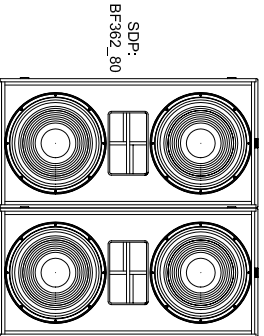

SDP:
LR16B_80-160

SDP:
LR16LF_160
LR16HF

SDP:
LR16B_160

SDP:
LR16LF_160
LR16HF

SDP:
LR16LF_75
LR16HF

SDP:
LR16LF_75
LR16HF

SDP:
LR16Full
LR16HF

SDP:
BF362_80

SDP:
BF362_75

SDP:
LR16B_75

Power + Sub: 33-20kHz

4 x ALCA

Power: 46-20kHz

3 x ALCA

Normal + Sub: 33-20kHz

3 x ALCA