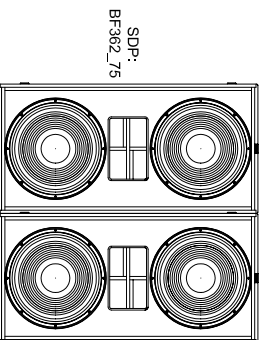

SDP:
LR16B_80-160

SDP:
LR16LF_160
LR16HF

SDP:
LR16B_160

SDP:
LR16LF_160
LR16HF

SDP:
LR16LF_75
LR16HF

SDP:
LR16LF_75
LR16HF

SDP:
LR16Full
LR16HF

SDP:
BF362_80

SDP:
BF362_75

SDP:
LR16B_75

Power + Sub: 33-20kHz

4 x ALCA

Power: 46-20kHz

3 x ALCA

Normal + Sub: 33-20kHz

3 x ALCA