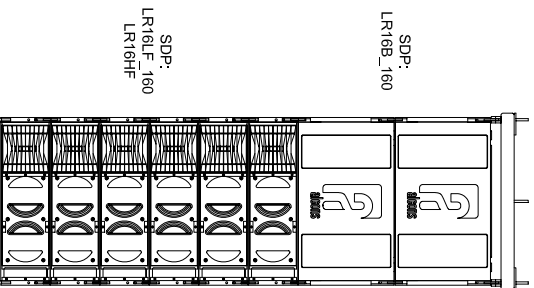

SDP:
LR16B_80-160

SDP:
LR16LF_160
LR16HF

SDP:
LR16B_160

SDP:
LR16LF_160
LR16HF

SDP:
LR16LF_75
LR16HF

SDP:
LR16LF_75
LR16HF

SDP:
LR16Full
LR16HF

SDP:
BF362_80

SDP:
BF362_75

SDP:
LR16B_75

Power + Sub: 33-20kHz

4 x ALCA

Power: 46-20kHz

3 x ALCA

Normal + Sub: 33-20kHz

3 x ALCA